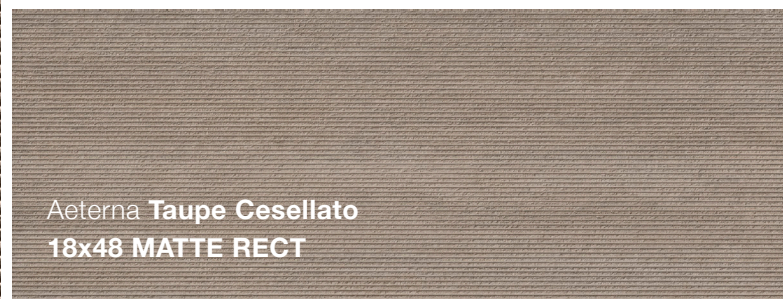

Aeterna **Taupe**
12x24 NAT RECT

Aeterna **Bianco Cesellato**
18x48 MATTE RECT

Aeterna Avorio Cesellato
18x48 MATTE RECT

Aeterna **Taupe Cesellato**
18x48 MATTE RECT

Aeterna Bianco
24x48 NAT RECT

Aeterna **Avorio**
24x48 NAT RECT