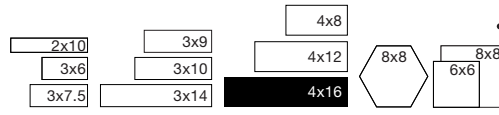

Available Sizes
Formatos Disponibles

Small Formats / Wall Tile