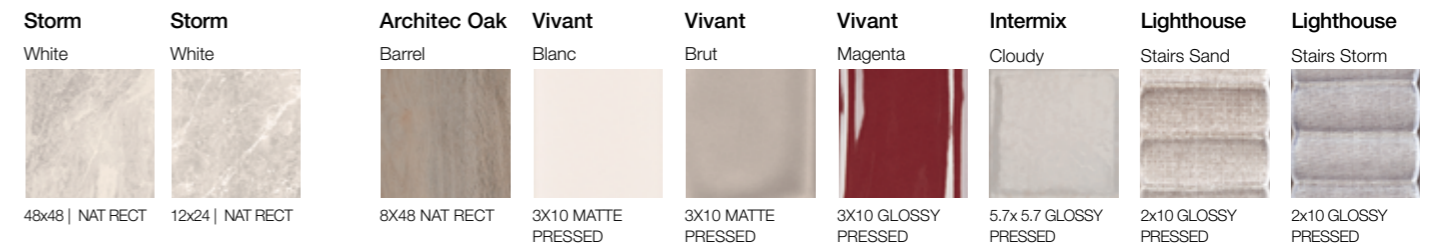

AVAILABLE SIZES FORMATOS DISPONIBLES

AVAILABLE EDGES BORDES DISPONIBLES

AVAILABLE FINISHES ACABADOS DISPONIBLES

MOODBOARD MIX

COLORS AND SIZES

COLORES Y FORMATOS

White | V3

Size Formato	SKU	Finishes Acabados
48x48	#204290E	NAT RECT
	#204292E	POL RECT
24x48	#900195E	NAT RECT *
	#900196E	POL RECT *
12x24	#900136E	NAT RECT *
	#900137E	POL RECT *
3x12 Bullnose	#80194ET	NAT RECT *
	#80200ET	POL RECT *