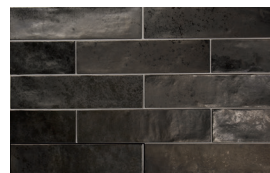

HEFESTO ANTHRACITE
6,3X25/2,5"X10" M28/M