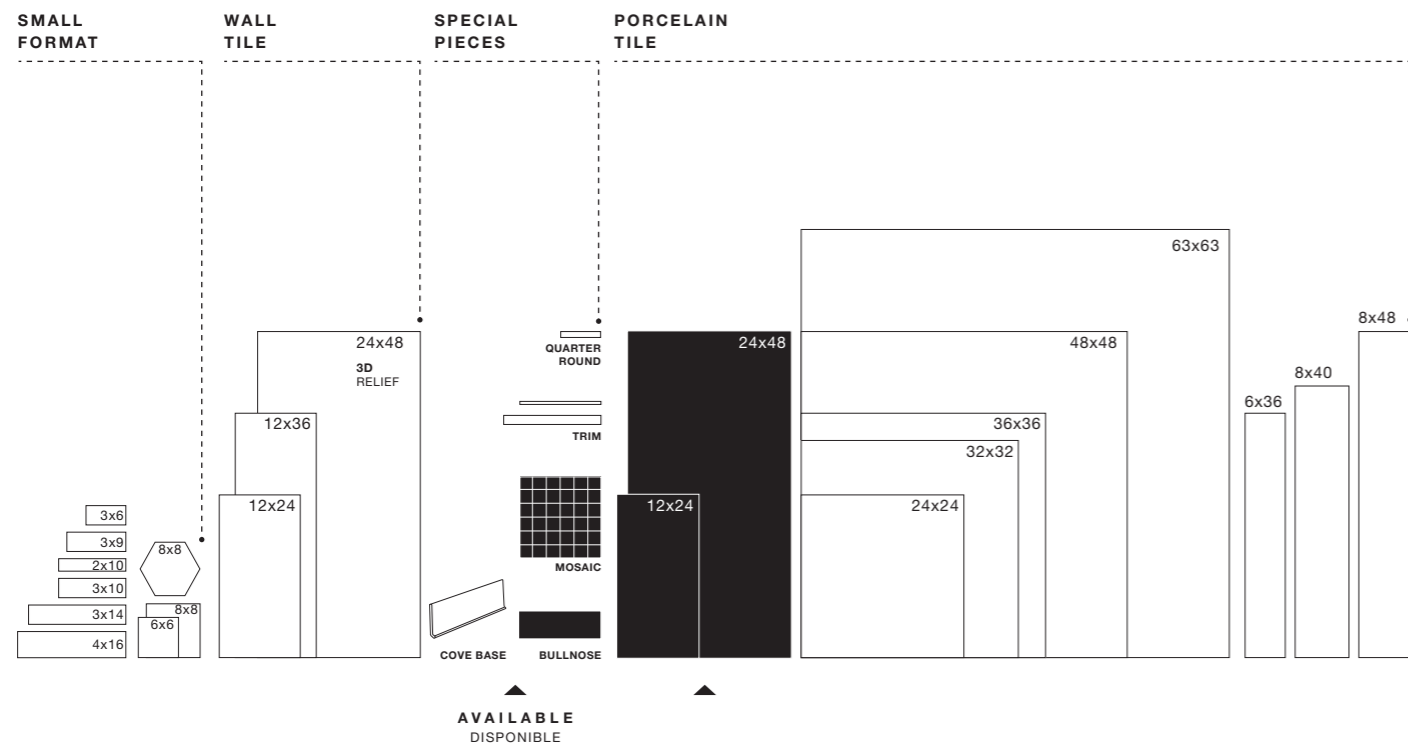

AVAILABLE SIZES

AVAILABLE EDGES

BORDES DISPONIBLES

AVAILABLE FINISHES

ACABADOS DISPONIBLES

MOODBOARD MIX

LAB

COLORS AND SIZES

STONE PIEDRA

Glazed
Porcelain Tile
Porcelanato Esmaltado

NUMBER OF DESIGNS NUMERO DE DISEÑOS

Sizes Formatos	#
24x48	25
12x24	40
12x12	10
2.5x15	10

AREAS OF USAGE LOCALES DE USO

Facade, light commercial, and residential use recommended.
Uso recomendado para fachadas, pisos residenciales y comerciales con tráfico ligero.