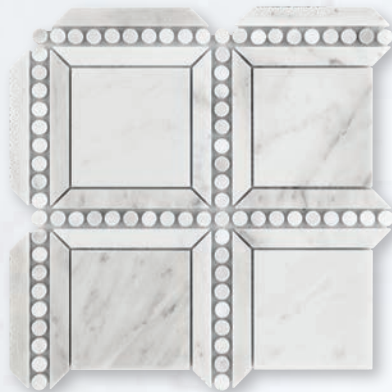

Backsplash
Classic Statuario - Black Dot

Octagon Dot Mosaic (15170)

Backsplash
Classic Statuario - Black Dot
—
Octagon Dot Mosaic (15170)

15169 • CLASSIC STATUARIO - BOTTICINO DOT
Octagon Dot Mosaic
11.25" x 11.25"

15170 • CLASSIC STATUARIO - BLACK DOT
Octagon Dot Mosaic
11.25" x 11.25"

15197 • CLASSIC STATUARIO
Petite Plaid Mosaic
11.375" x 11.375"

15198 • CLASSIC STATUARIO
Pointe Square
11.625" x 11.625"

Floor
Classic Statuario
—
Petite Plaid Mosaic (15197)