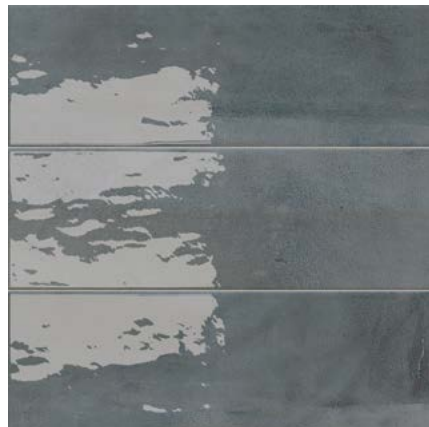

4"x12"
 10x30 cm

Seashell

4"x12" Bright
UAURABG312V

Aquamarine

4"x12" Bright
UAURABG312S

Ocean Blue

4"x12" Bright
UAURABG312C

Aura